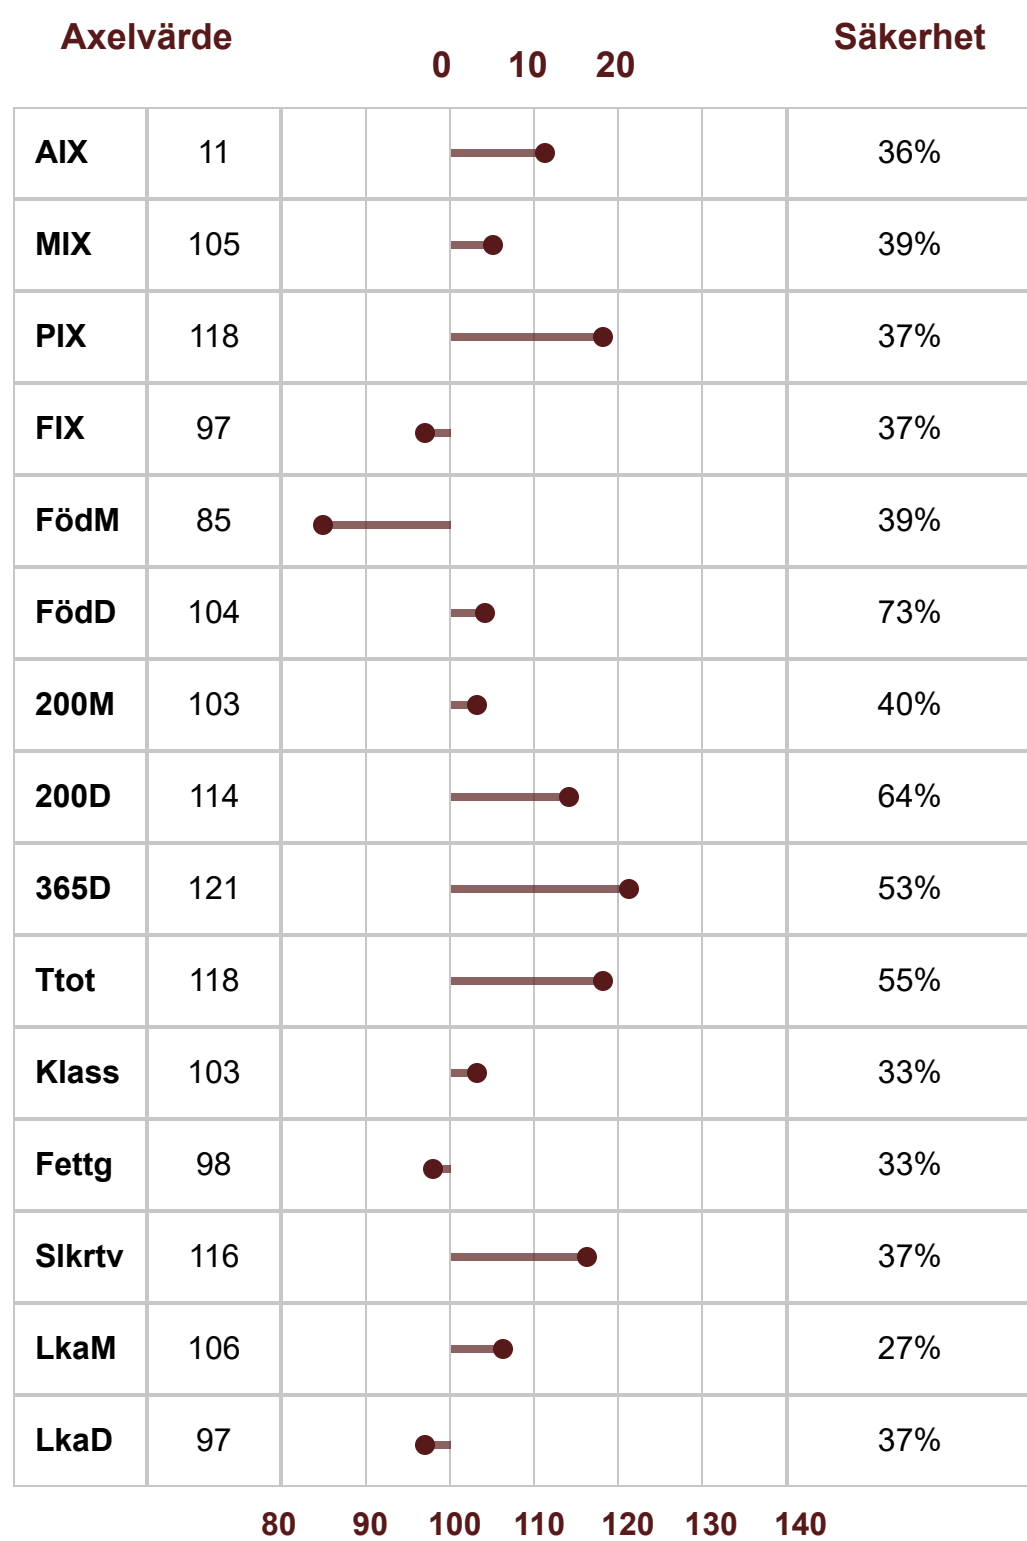

Charolais

P-Tal: 83

K.nr: 1388 SPUHR AV STRÖMSNÄS

Född: 2021-03-28

1388 SPUHR AV STRÖMSNÄS

P-Tal	83	Klövstatus	
T-tal	95	Testikelmått	35
Tillväxt g/dag	1532	Korshöjd	133
Födelsevikt	48	RP1	F
200D	340	PA	F
365D	586	BH2	F
Hornstatus	PP	HY	F
Marmorering	2,5 (-0,3)	DD	F
Fettdjup	0,4 (0,0)	MD	
Muskeldjup	7,5 (-0,5)		

	Linjär exteriör	Poäng	Optimum		
Bogbredd	5	7	KROPP 77	HELHET 72	
Bröstdjup	5	7			
Överlinje	7	7			
Korslutning	5	5			
Korslängd	5	9			
Korsbredd	6	8			
Storlek	7.3	8			
Harmoni	4	9			
Ryggbredd	5	8			
Ländbredd	6	8			
Ryggmuskellängd	2	9	MUSKLER 65		
Lårbredd	5	8			
Innerlår	5	8			
Lårdjup	4	9			
Lårfyllnad	5	8			
Hasvinkel	5	5	BEN 79		
Kotvinkel	4	5			
Ben bakifrån	6	8			
Frambensställning	5	8			
Skelettgrovlek	5	5			
Rörelser	5	9			